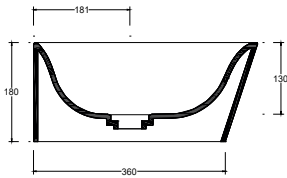

COLORI OPACHI/MATT COLORS

COLORI LUCIDI/GLOSSY COLORS

Lavabo in ceramica da appoggio senza troppopieno.
Piletta esclusa.

Countertop ceramic washbasin without overflow.
Drain not included.

Installazione Installation		Appoggio Countertop	Dimensioni Dimensions		Ø42 x 18h cm
Troppopieno Overflow		Senza troppopieno Without overflow	Peso Weight		10,90 kg
Piletta Drain		Scarico libero ø 7,2 cm Free flow ø 7,2 cm	Capienza vasca Tank capacity		10,00 Lt
			Pallet		100 x 120 x h160 → 36 pz. 100 x 120 x h220 → 52 pz.

CE EN 14688 - CL00

Sezione A-A
Section A-A

Vista superiore
Top view

Vista posteriore
Back view

■ Dima di taglio

NB Le misure indicate possono subire una variazione dello 0,8 % circa, dovuta ad un'usura degli stampi o a piccole variazioni delle caratteristiche tecniche relative alle materie prime che compongono l'impasto.
NB Dimensions shown are subject to a variation of about 0,8 %, due to wear of molds or because of small changes in the technical specification of the raw materials of the dough.