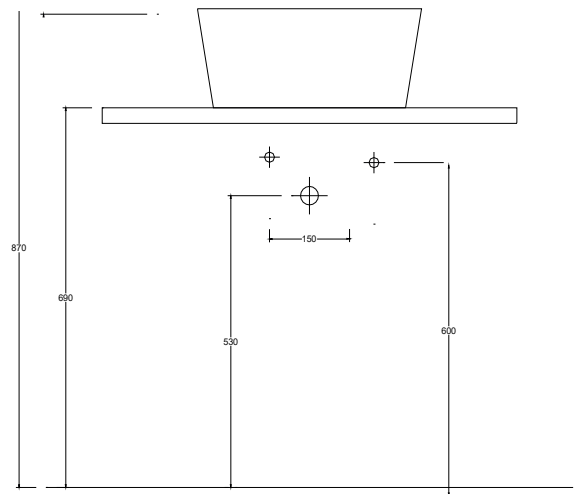

COLORI OPACHI/MATT COLORS

COLORI LUCIDI/GLOSSY COLORS

Lavabo in ceramica da appoggio senza troppopieno.
Piletta esclusa.

Countertop ceramic washbasin without overflow.
Drain not included.

Installazione Installation		Appoggio Countertop	Dimensioni Dimensions		Ø42 x 18h cm
Troppopieno Overflow		Senza troppopieno Without overflow	Peso Weight		10,90 kg
Piletta Drain		Scarico libero ø 7,2 cm Free flow ø 7,2 cm	Capienza vasca Tank capacity		10,00 Lt
			Pallet		100 x 120 x h160 → 36 pz. 100 x 120 x h220 → 52 pz.

CE EN 14688 - CL00

Sezione A-A
Section A-A

Vista superiore
Top view

Vista posteriore
Back view

■ Dima di taglio

NB Le misure indicate possono subire una variazione dello 0,8 % circa, dovuta ad un'usura degli stampi o a piccole variazioni delle caratteristiche tecniche relative alle materie prime che compongono l'impasto.
NB Dimensions shown are subject to a variation of about 0,8 %, due to wear of molds or because of small changes in the technical specification of the raw materials of the dough.